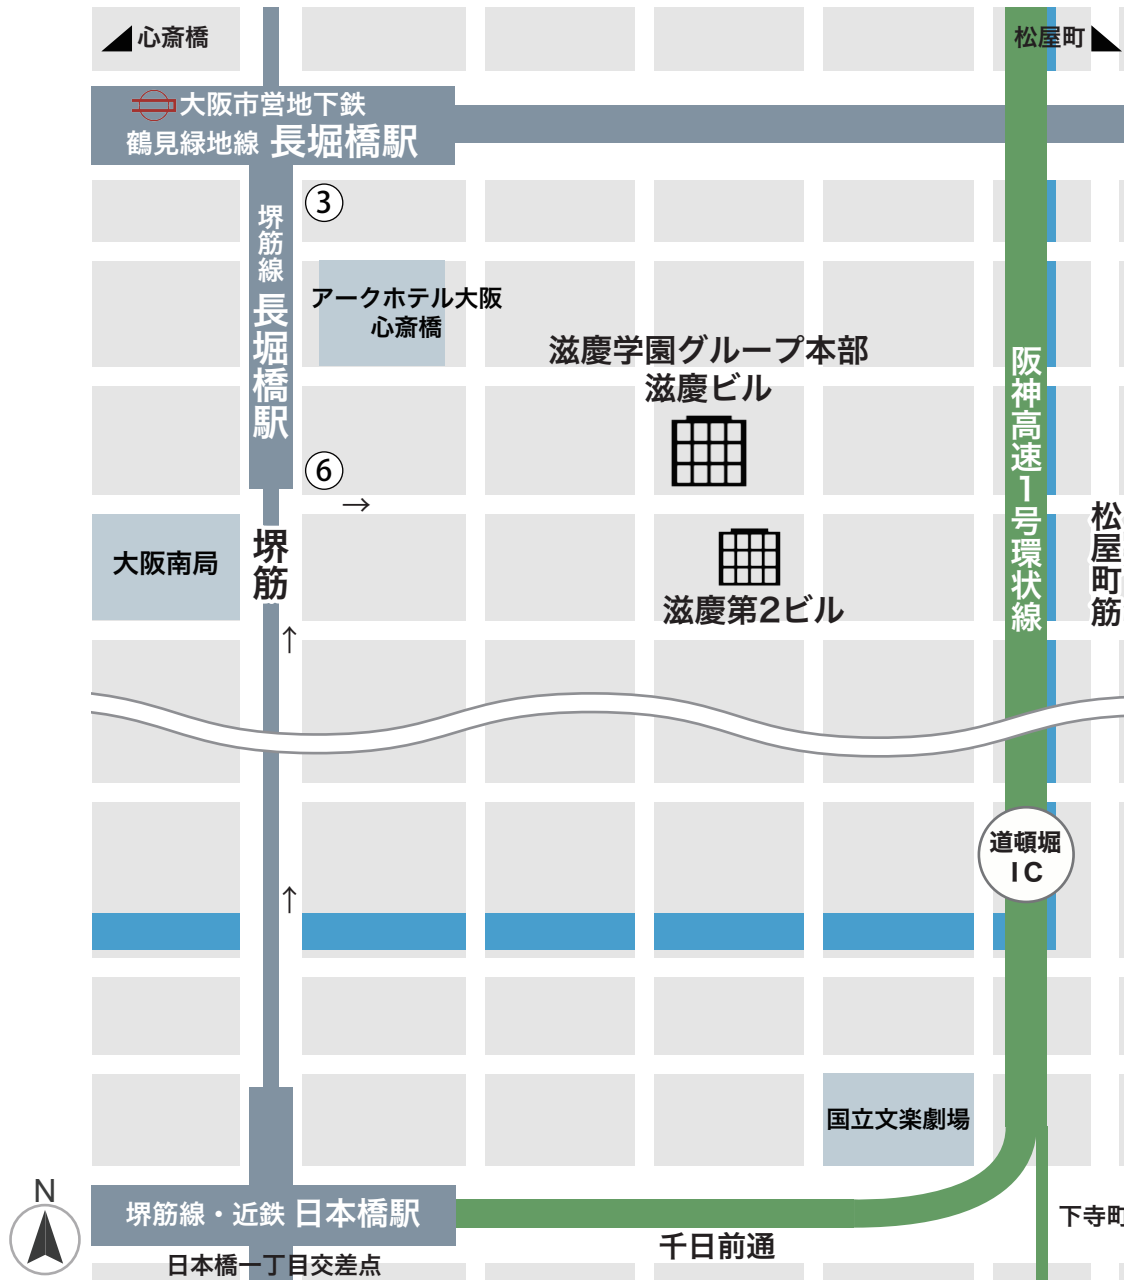

## 滋慶学園グループ本部（島之内） 案内図

〒542-0082 大阪市中央区島之内1-10-15 滋慶ビル  
 大阪市中央区島之内1-11-30 滋慶第2ビル

### 【電車でお越しの方】

- 地下鉄堺筋線「長堀橋駅」⑥番出口から徒歩3分
- 地下鉄鶴見緑地線「長堀橋駅」③番出口から徒歩5分

### 【車でお越しの場合】

阪神高速1号環状線の道頓堀出口をおりる  
 千日前通まで進み右折  
 堺筋（北向き一方通行）を再び右折し、右車線を直進  
 大阪南郵便局前信号を右折し約300メートルで到着